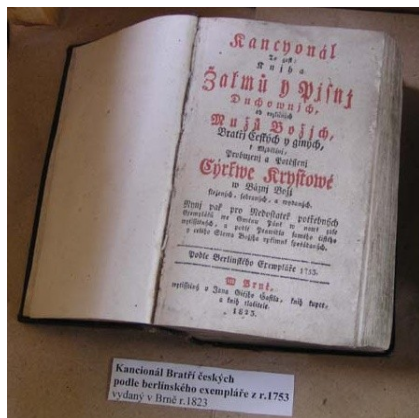

staré Bible

kancionál

Ständige Ausstellung

protestantská muzea

dějiny české reformace

„Die Reformation in den böhmischen Ländern im europäischen Kontext“

Evangelisches Toleranzareal in Velká Lhota bei Dačice, CZ

model toleranční modlitebny

<http://velka-lhota-u-dacic.evangelnet.cz>

Alte Biebeln

Gesangbuch

Protestantische Museen

Geschichte der tschechischen Reformation

Modell eines Toleranzbethauses

Stálá expozice