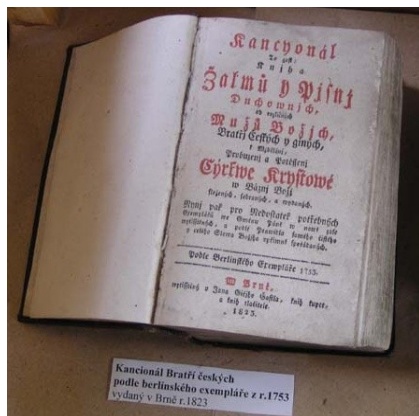

staré Bible

kancionál

Ständige Ausstellung

protestantská muzea

dějiny české reformace

„Die Reformation in den böhmischen Ländern im europäischen Kontext“

Evangelisches Toleranzareal in Velká Lhota bei Dačice, CZ

model toleranční modlitebny

<http://velka-lhota-u-dacic.evangelnet.cz>

Alte Biebeln

Gesangbuch

Protestantische Museen

Geschichte der tschechischen Reformation

Modell eines Toleranzbethauses

Stálá expozice